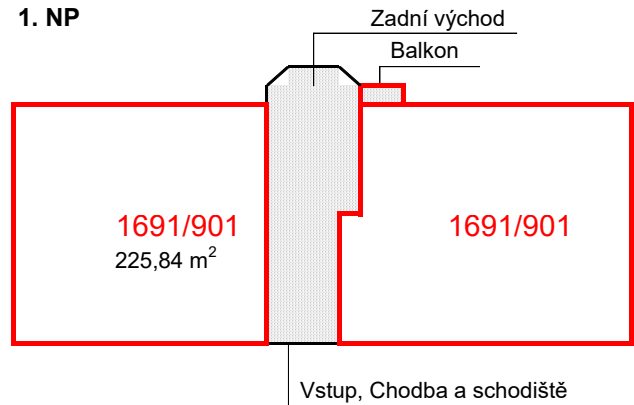

Příloha 1

Půdorysy podlaží

(str. 1)

Katastrální úz. : Moravská Ostrava
Číslo popisné 1691

Pozemek parc. č. 813/1
Adresa : S. K. Neumanna 4

ul. S.K.Neumanna

ul. S.K.Neumanna

ul. S.K.Neumanna

vymezené jednotky

společné prostory budovy