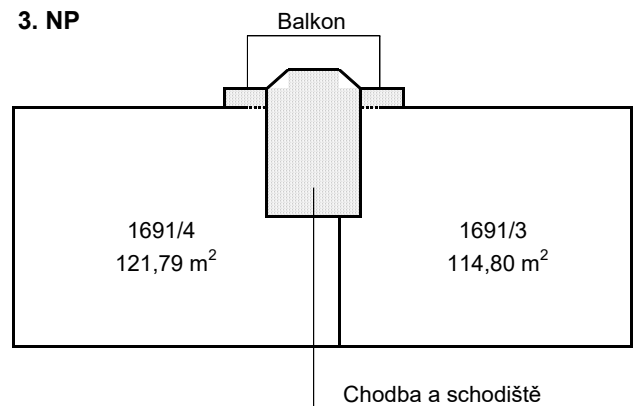

Příloha 1

Půdorysy podlaží

(str. 1)

Katastrální úz. : Moravská Ostrava
Číslo popisné 1691

Pozemek parc. č. 813/1
Adresa : S. K. Neumanna 4

ul. S.K.Neumanna

ul. S.K.Neumanna

ul. S.K.Neumanna

vymezené jednotky

společné prostory budovy