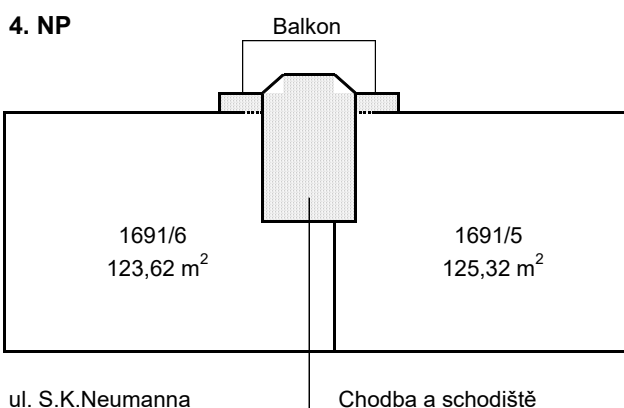

Příloha 1

Půdorysy podlaží

(str. 1)

Katastrální úz. : Moravská Ostrava
Číslo popisné 1691

Pozemek parc. č. 813/1
Adresa : S. K. Neumanna 4

ul. S.K.Neumanna

ul. S.K.Neumanna

ul. S.K.Neumanna

vymezené jednotky

společné prostory budovy