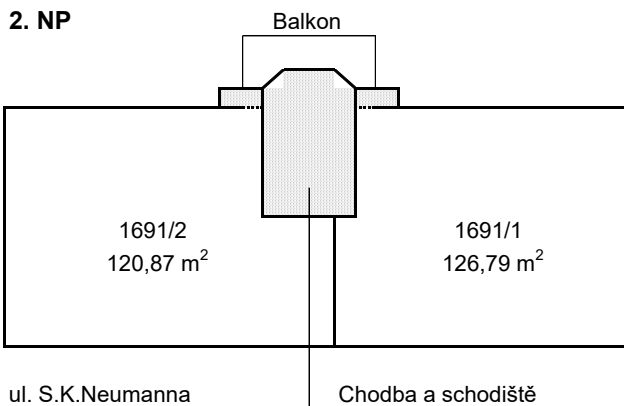

Příloha 1

Půdorysy podlaží

(str. 1)

Katastrální úz. : Moravská Ostrava
Číslo popisné 1691

Pozemek parc. č. 813/1
Adresa : S. K. Neumanna 4

ul. S.K.Neumanna

ul. S.K.Neumanna

ul. S.K.Neumanna

vymezené jednotky

společné prostory budovy