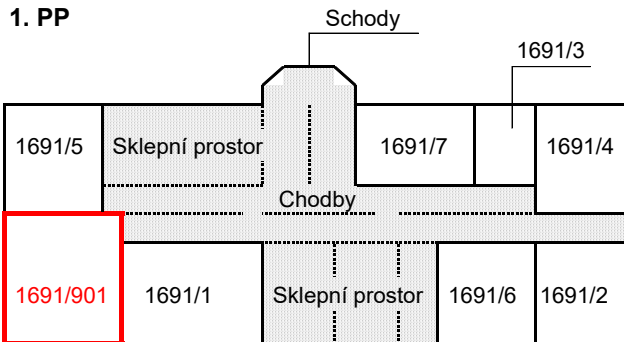

Příloha 1

Půdorysy podlaží

(str. 1)

Katastrální úz. : Moravská Ostrava
Číslo popisné 1691

Pozemek parc. č. 813/1
Adresa : S. K. Neumanna 4

ul. S.K.Neumanna

ul. S.K.Neumanna

ul. S.K.Neumanna

vymezené jednotky

společné prostory budovy