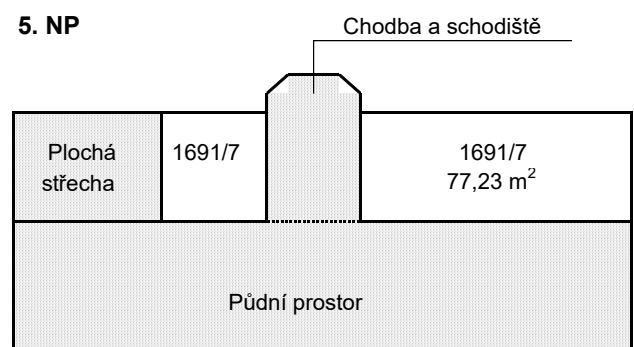

Příloha 1

Půdorysy podlaží

(str. 1)

Katastrální úz. : Moravská Ostrava
Číslo popisné 1691

Pozemek parc. č. 813/1
Adresa : S. K. Neumanna 4

ul. S.K.Neumanna

ul. S.K.Neumanna

ul. S.K.Neumanna

vymezené jednotky

společné prostory budovy