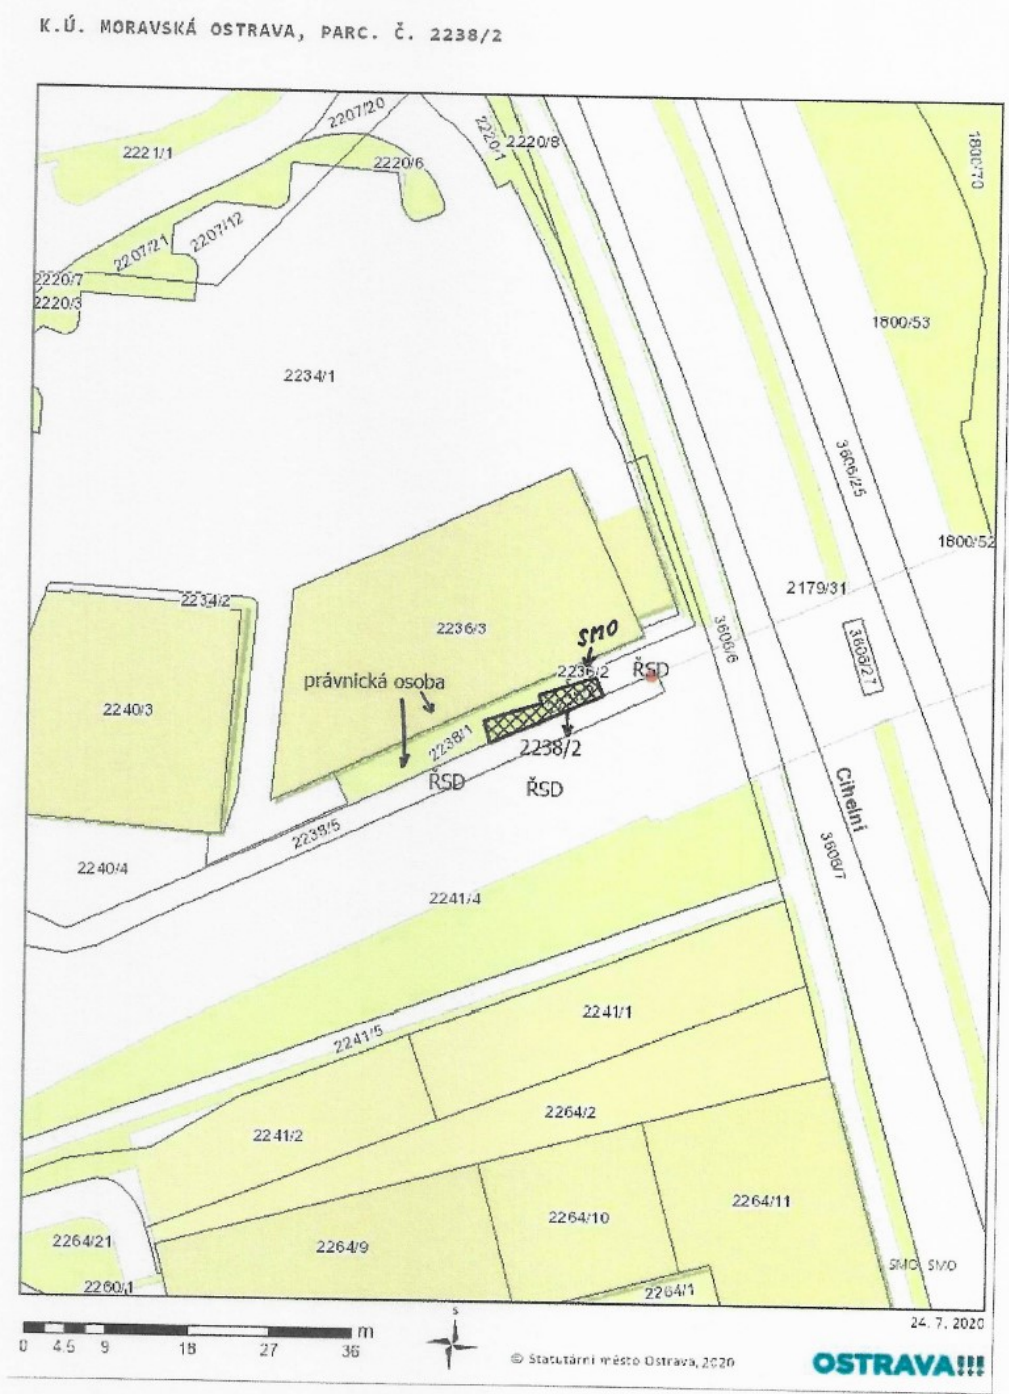

K.Ú. MORAVSKÁ OSTRAVA, PARC.Č. 1324/1, 1324/5, 1329/4, 1329/10, 1329/11, 1310/40  
4244/5

0 5 10 20 30 40 m  
© Statutární město Ostrava, 2020  
**OSTRAVA!!!**

<https://arcgis.mmo.cz:6443/arcgis/rest/directories/arcgisoutput/SMO/PrintingToolsSM...> 24.07.2020