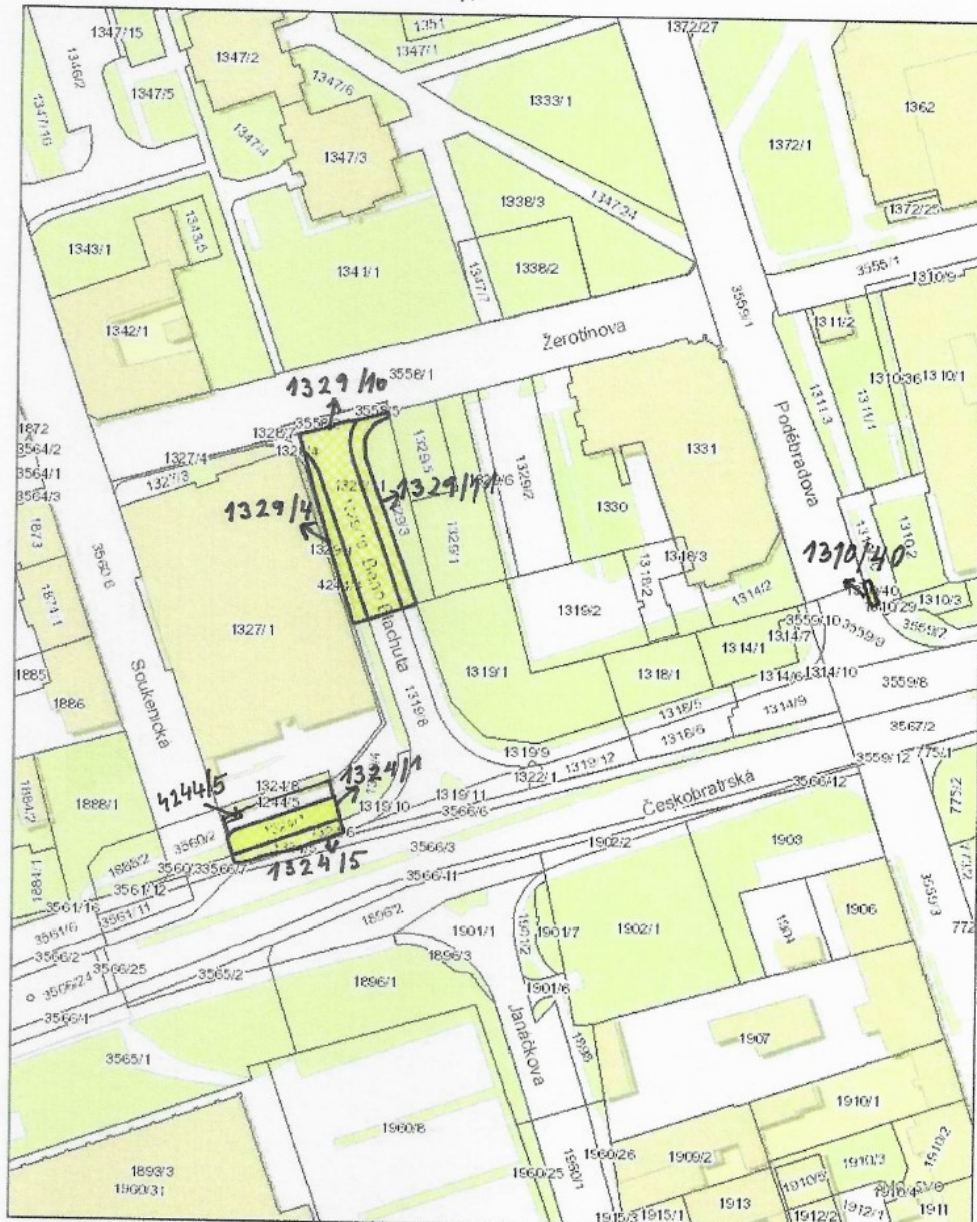

K.Ú. MORAVSKÁ OSTRAVA, PARC.Č. 1324/1, 1324/5, 1329/4, 1329/10, 1329/11, 1310/40  
4244/5

0 5 10 20 30 40 m  
© Statutární město Ostrava, 2020  
**OSTRAVA!!!**

<https://arcgis.mmo.cz:6443/arcgis/rest/directories/arcgisoutput/SMO/PrintingToolsSM...> 24.07.2020