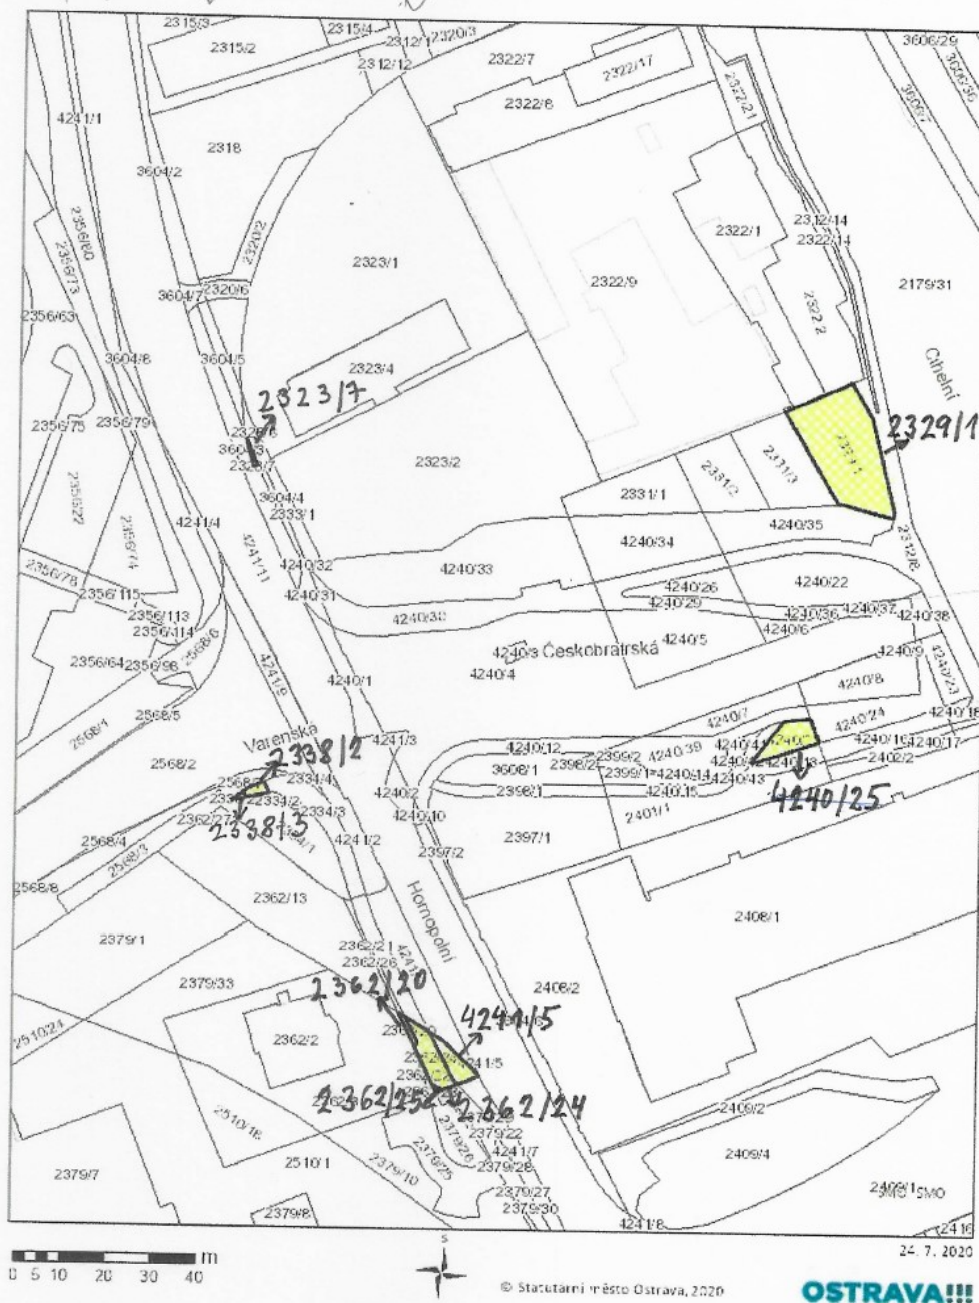

K.Ú. MORAVSKÁ OSTRAVA, PARC.Č. 2323/7, 2329/1, 2338/2, 2338/3,
2362/20, 2362/25, 2362/24, 4241/5