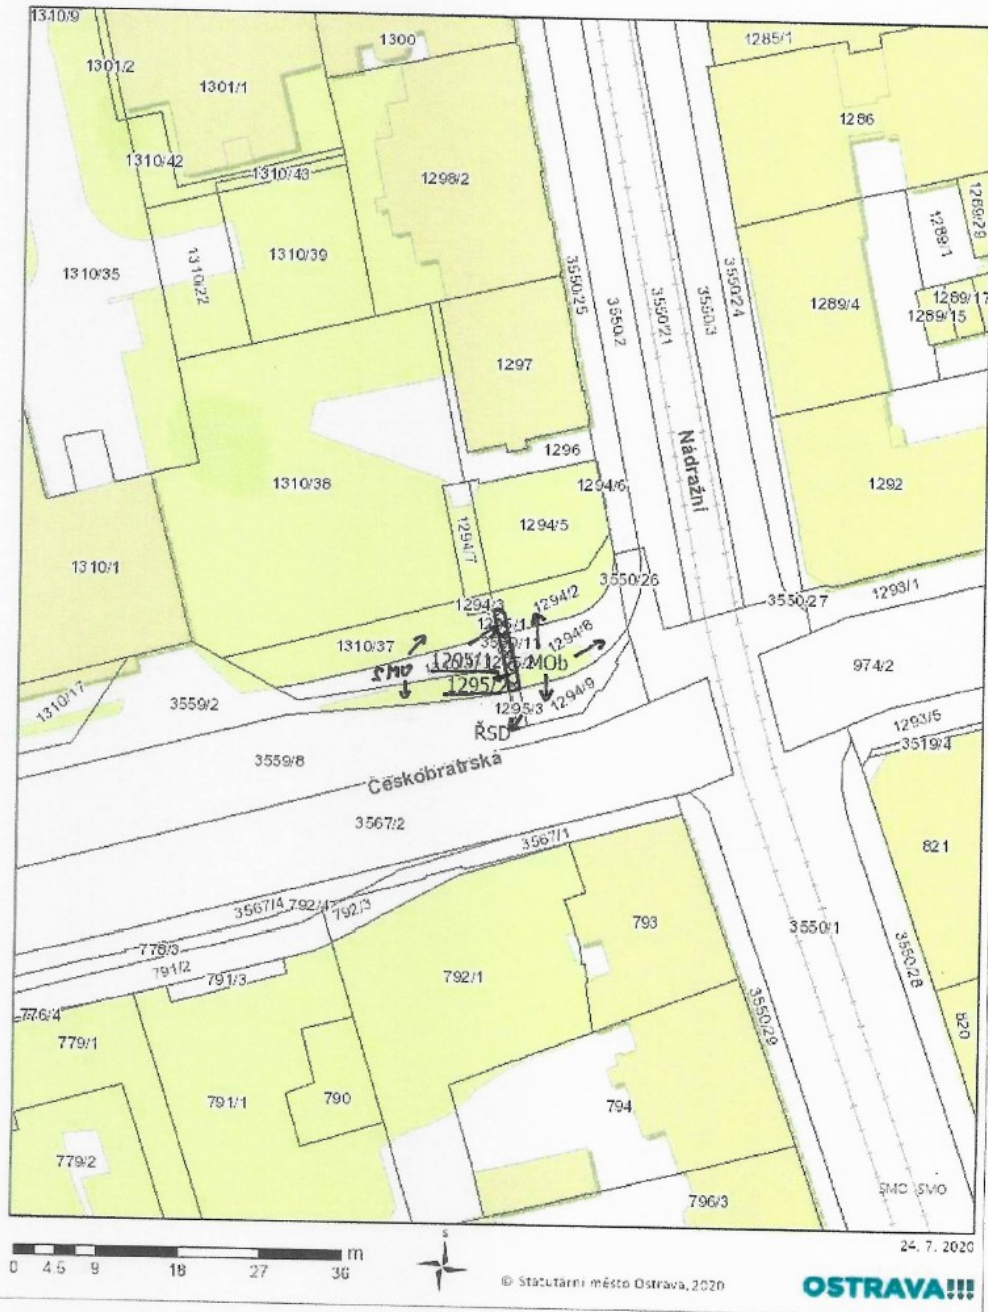

K.Ú. MORAVSKÁ OSTRAVA, PARC. Č. 1295/1, 1295/2

<https://arcgis.mmo.cz:6443/arcgis/rest/directories/arcgisoutput/SMO/PrintingToolsSM...> 24.07.2020