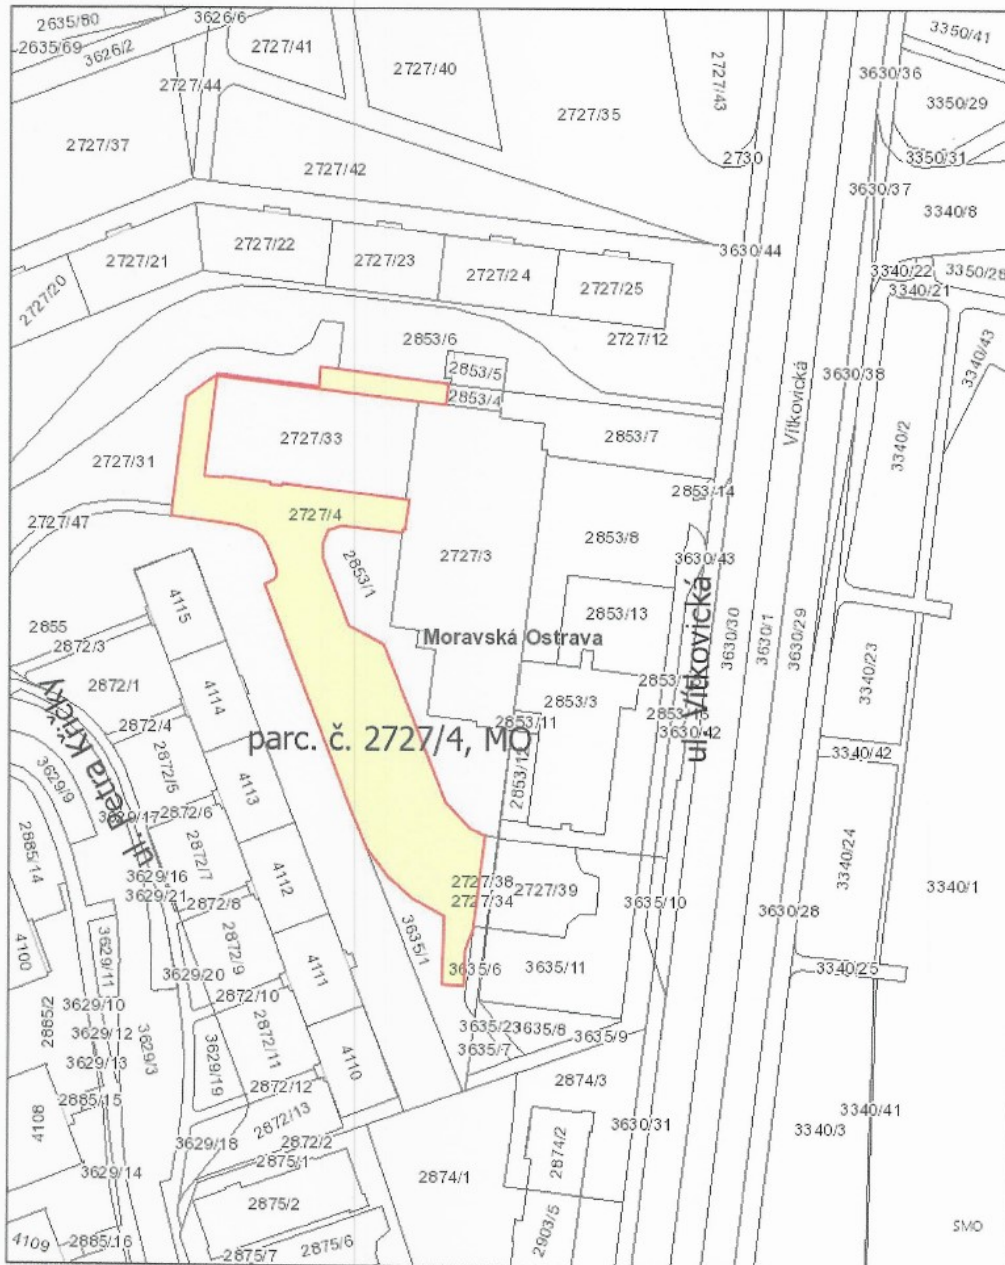

PARC. Č. 2727/4, MO

PARC. Č. 2727/38, MO

© Statutární město Ostrava, 2020

**OSTRAVA!!!**

30. 7. 2020

PARC. Č. 3635/1, MO

0 4 8 16 24 32 m

© Statutární město Ostrava, 2020