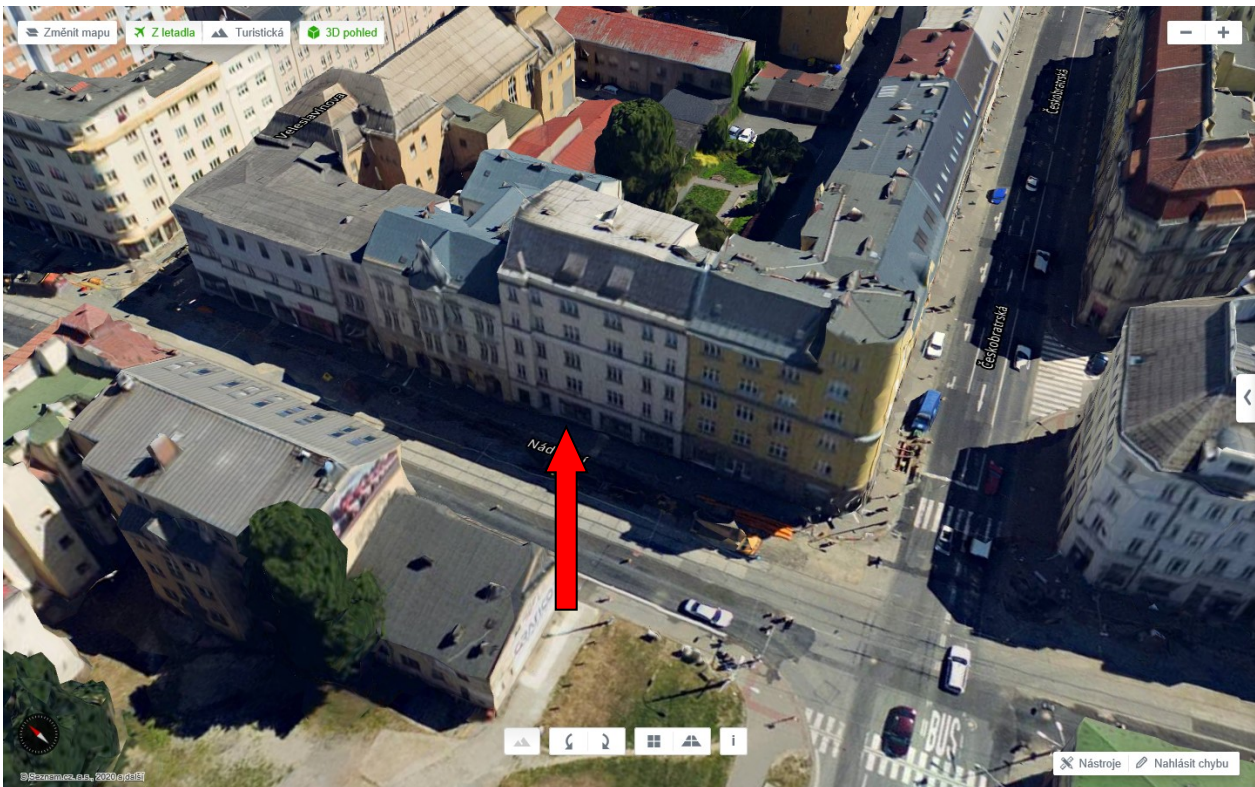

Nádražní 42  
Uliční pohled

Vchod

Vstup ze schodiště do chodby společné pro obě jednotky (v dispozičním schématu označené žlutě).

Jednotka č. 1767/5 situovaná vpravo i vlevo.

Jednotka č. 1767/6 situovaná naproti, na konci společné chodby