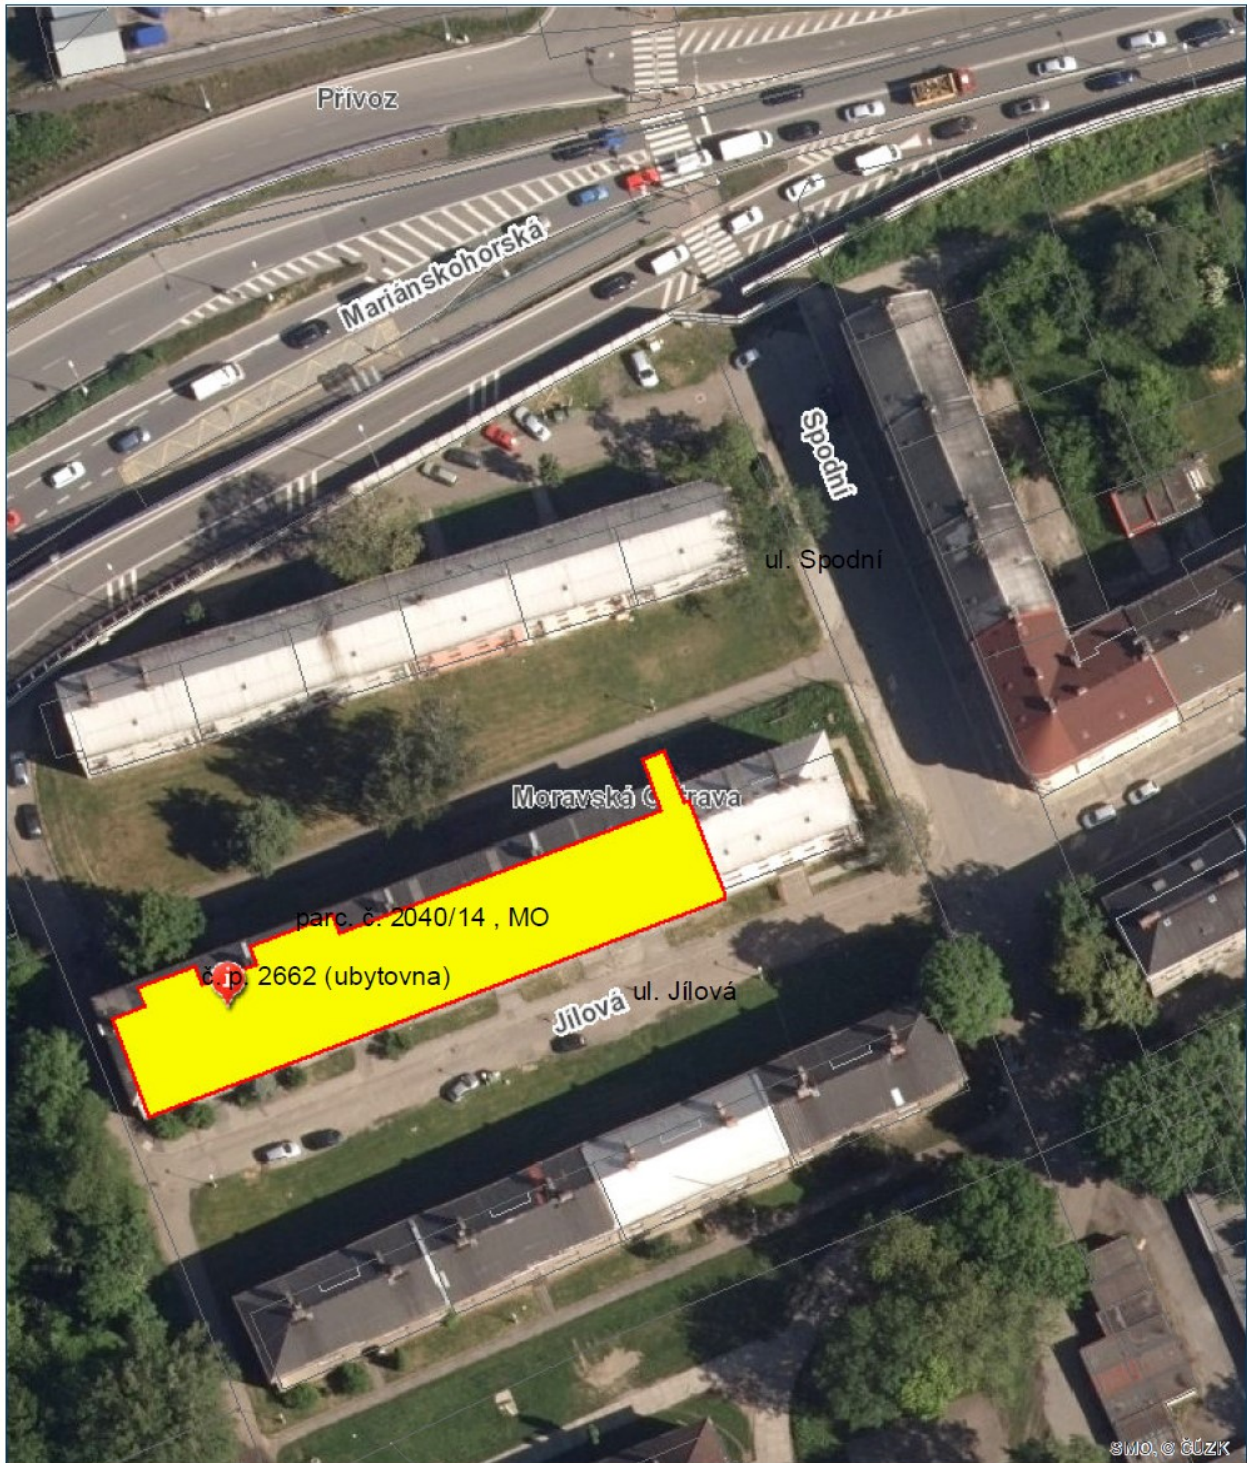

Ubytovna Jílová č. p. 2662 na pozemku parc. č. 2040/14, Moravská Ostrava

**Stavba ubytovny č. p. 2662, Mor. Ostrava**

1. July 2020

1:750

0 5 10 20 30 40 m