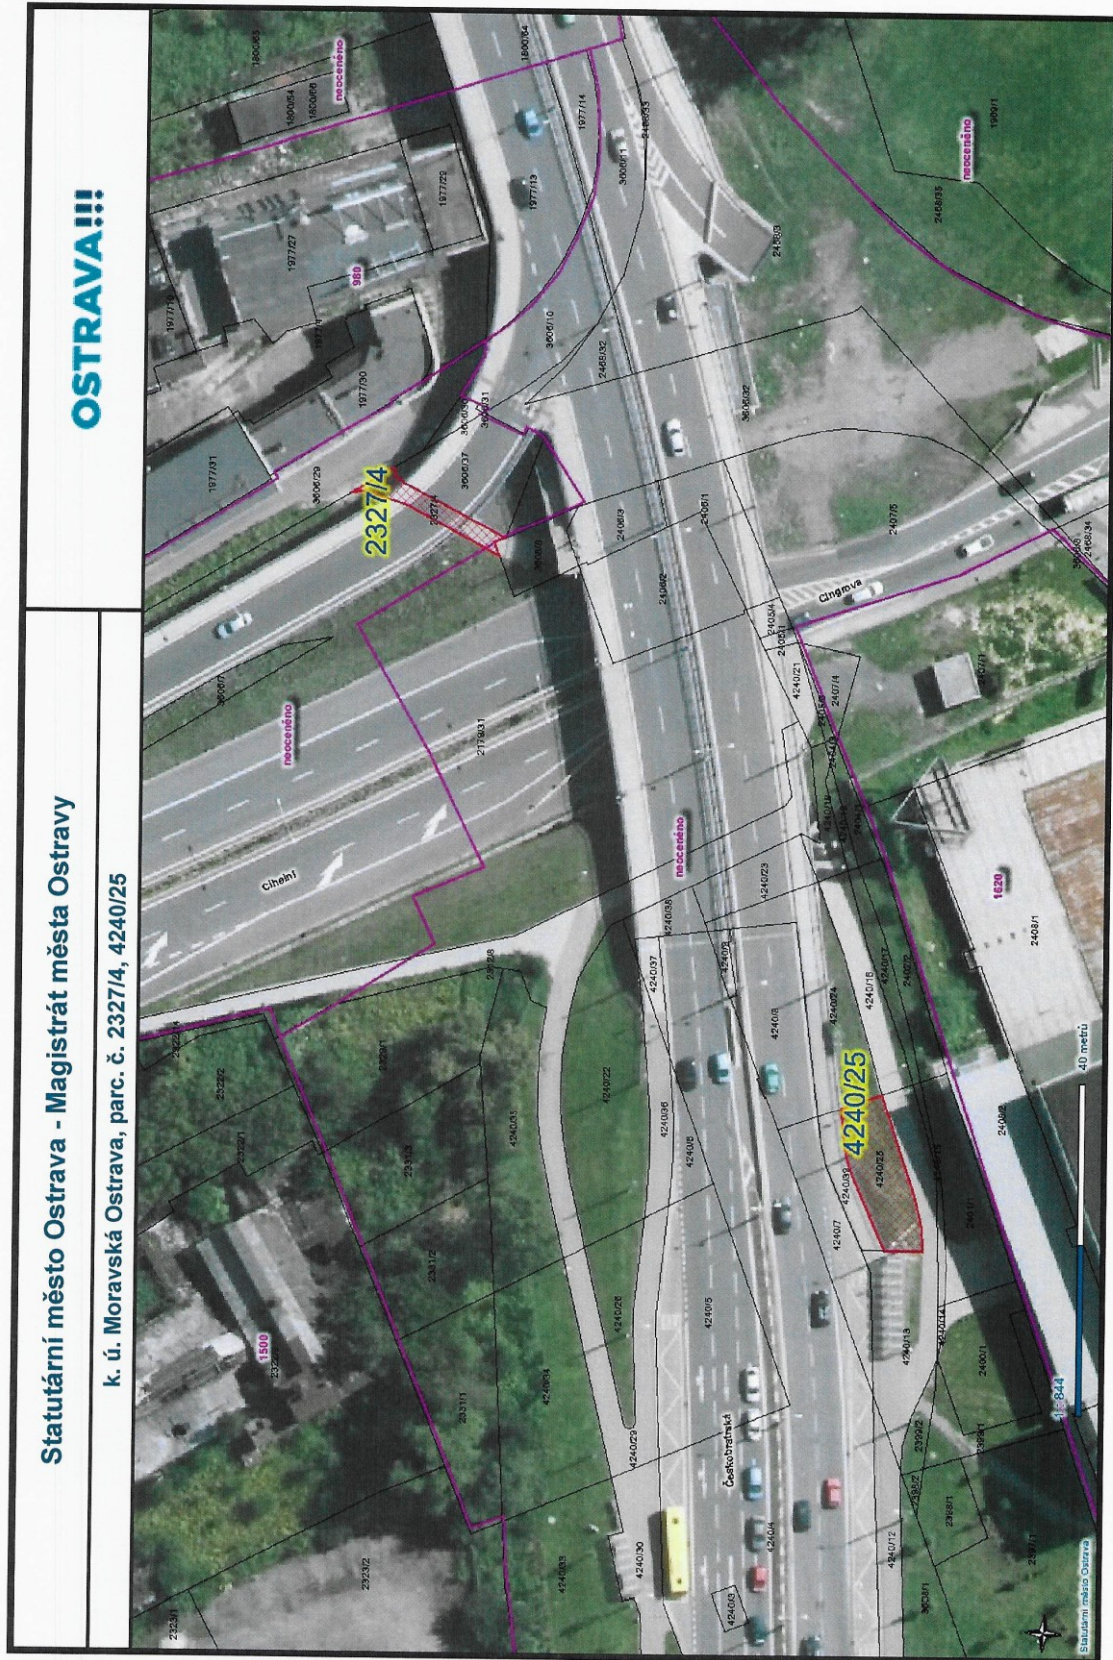

parc. č. 3606/27 na pozemku je umístěn mostní pilíř

Tisk

Page 1 of 1

Statutární město Ostrava - Magistrát města Ostravy

OSTRAVA!!!

k.ú. Moravská Ostrava, parc. č. 2241/5, 2236/2, 2220/8

CENOVÁ MAPA 2440,- parc. č. 2241/5, 2236/2
NEOCENĚNO - parc. č. 2220/8