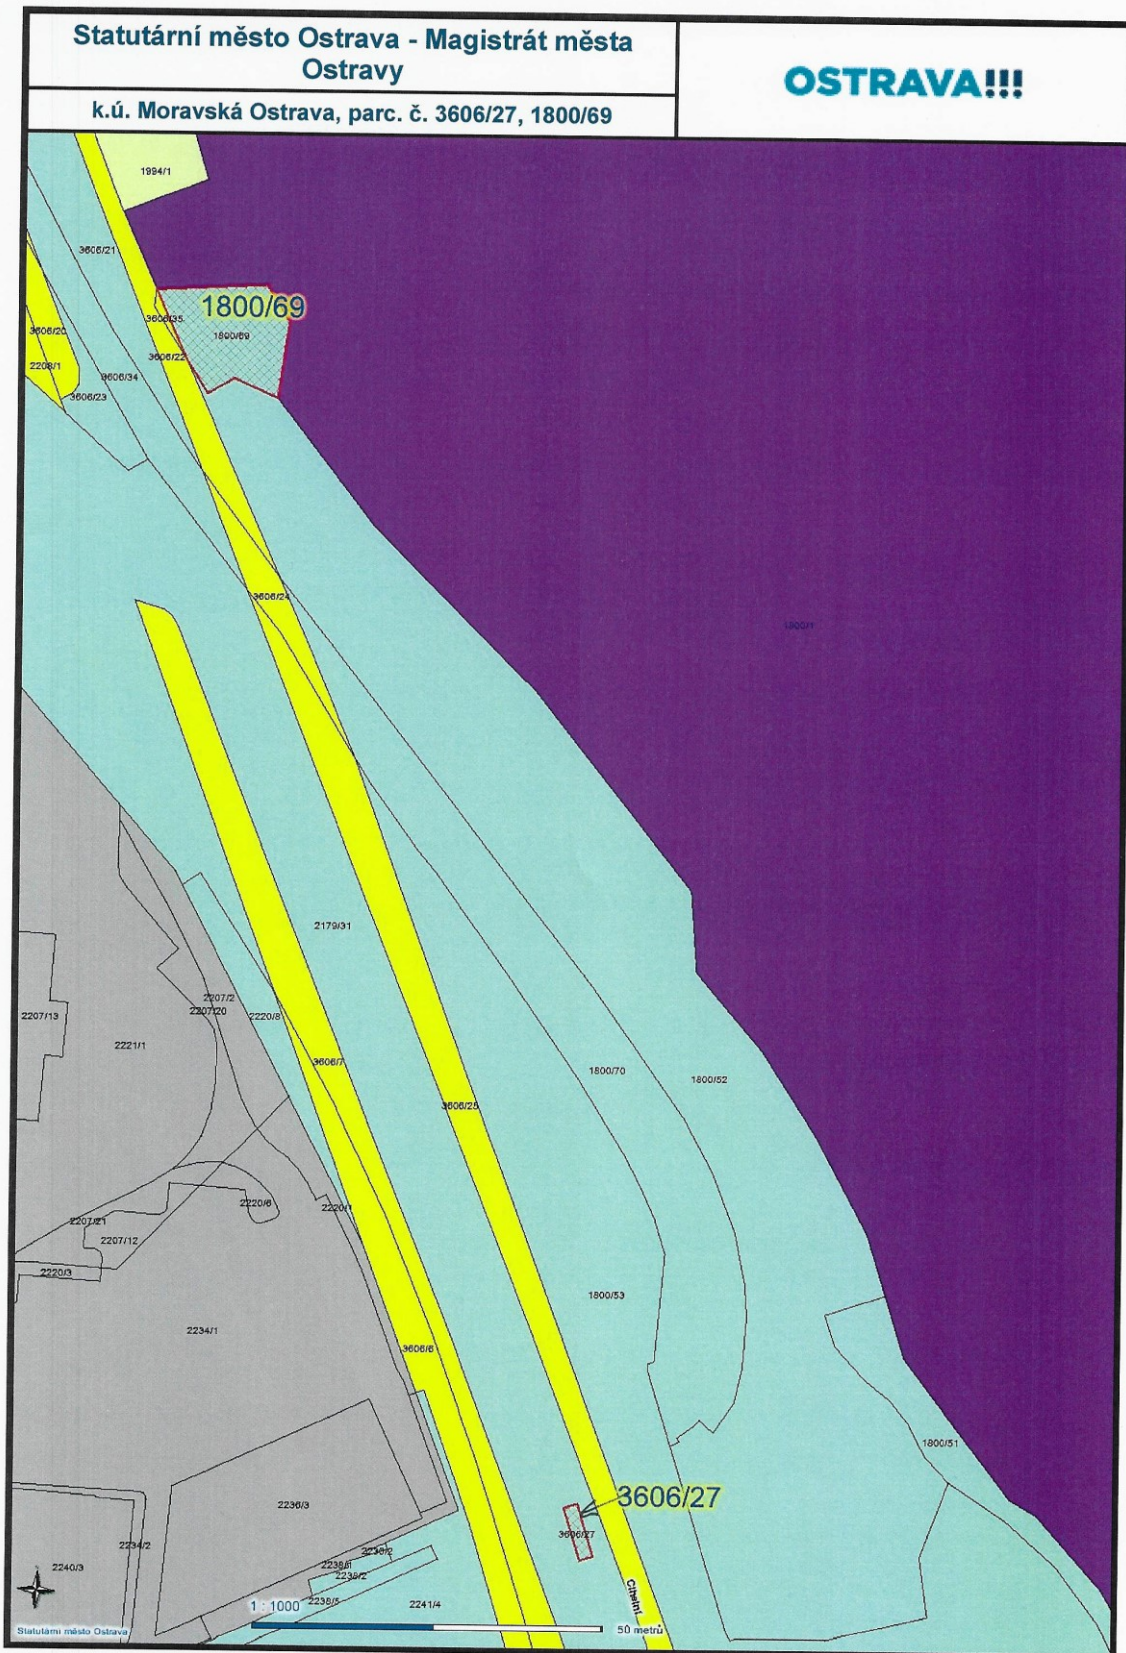

parc. č. 3606/27 na pozemku je umístěn mostní pilíř

Tisk

Page 1 of 1

Statutární město Ostrava - Magistrát města Ostravy

OSTRAVA!!!

k.ú. Moravská Ostrava, parc. č. 2241/5, 2236/2, 2220/8

CENOVÁ MAPA 2440,- parc. č. 2241/5, 2236/2
NEOCENĚNO - parc. č. 2220/8