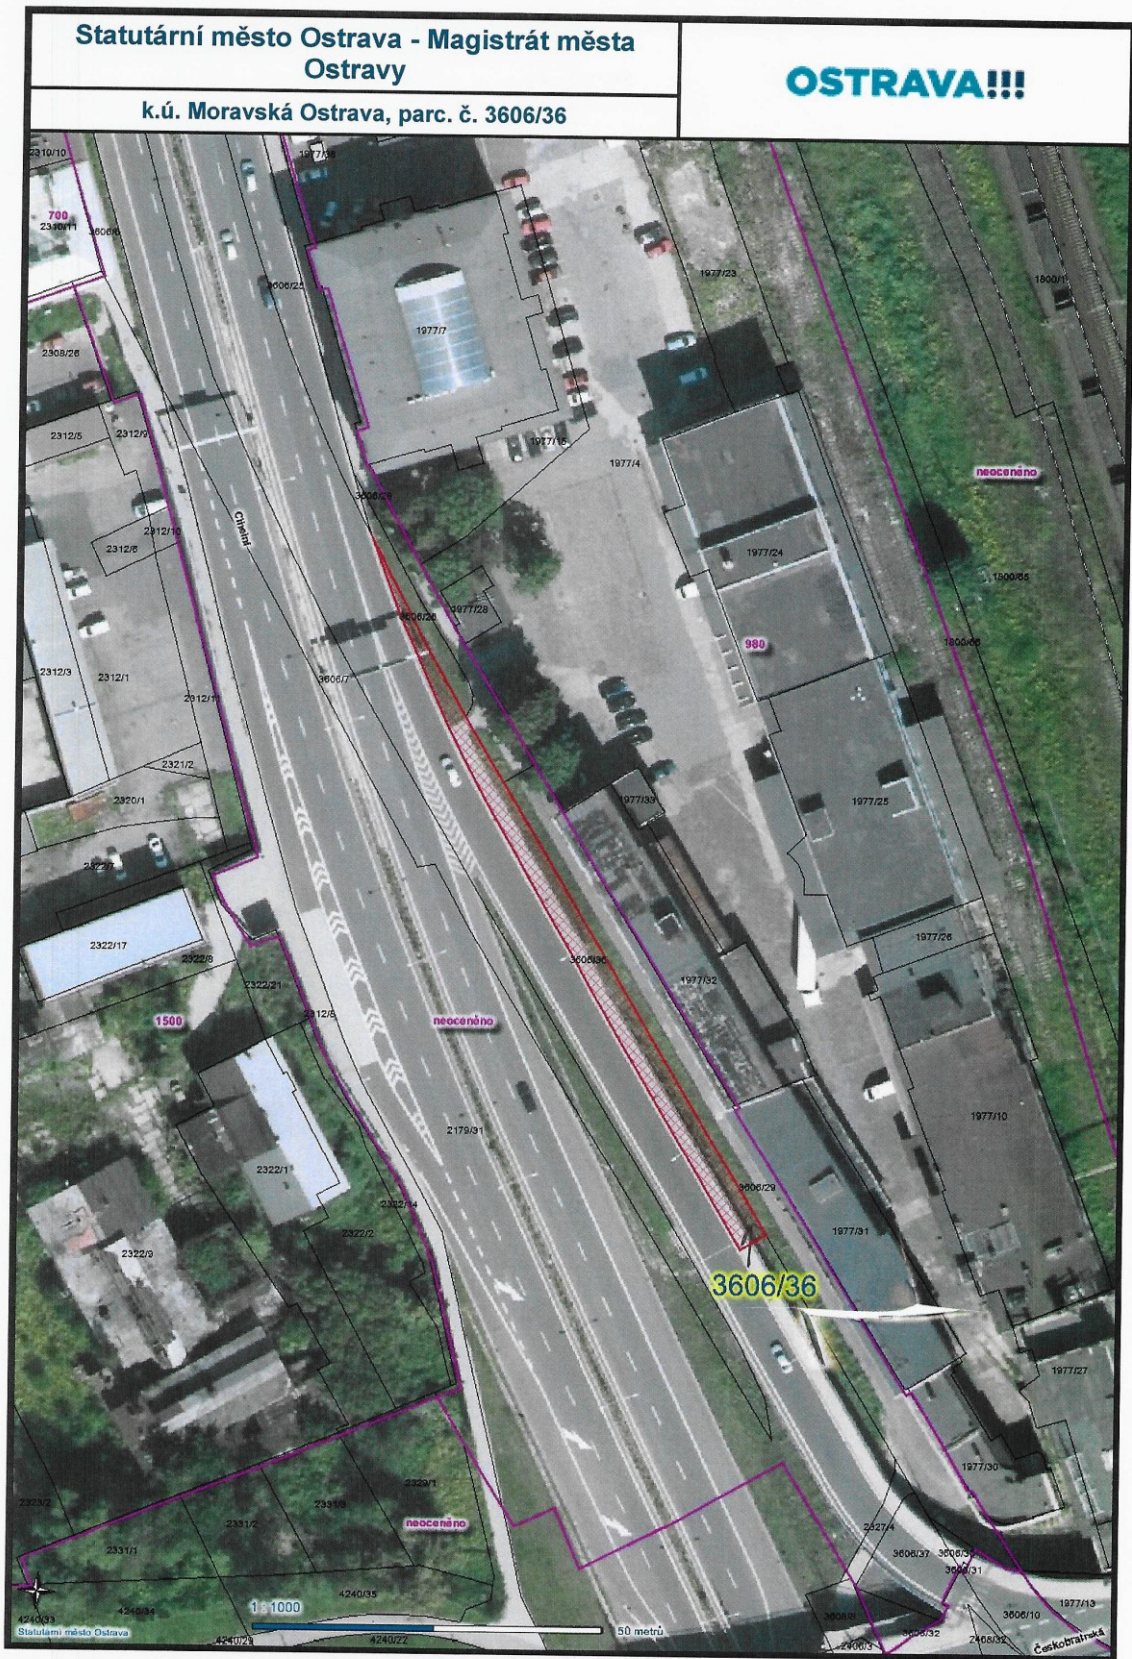

parc. č. 3606/27 na pozemku je umístěn mostní pilíř

Tisk

Page 1 of 1

Statutární město Ostrava - Magistrát města Ostravy

OSTRAVA!!!

k.ú. Moravská Ostrava, parc. č. 2241/5, 2236/2, 2220/8

CENOVÁ MAPA 2440,- parc. č. 2241/5, 2236/2
NEOCENĚNO - parc. č. 2220/8