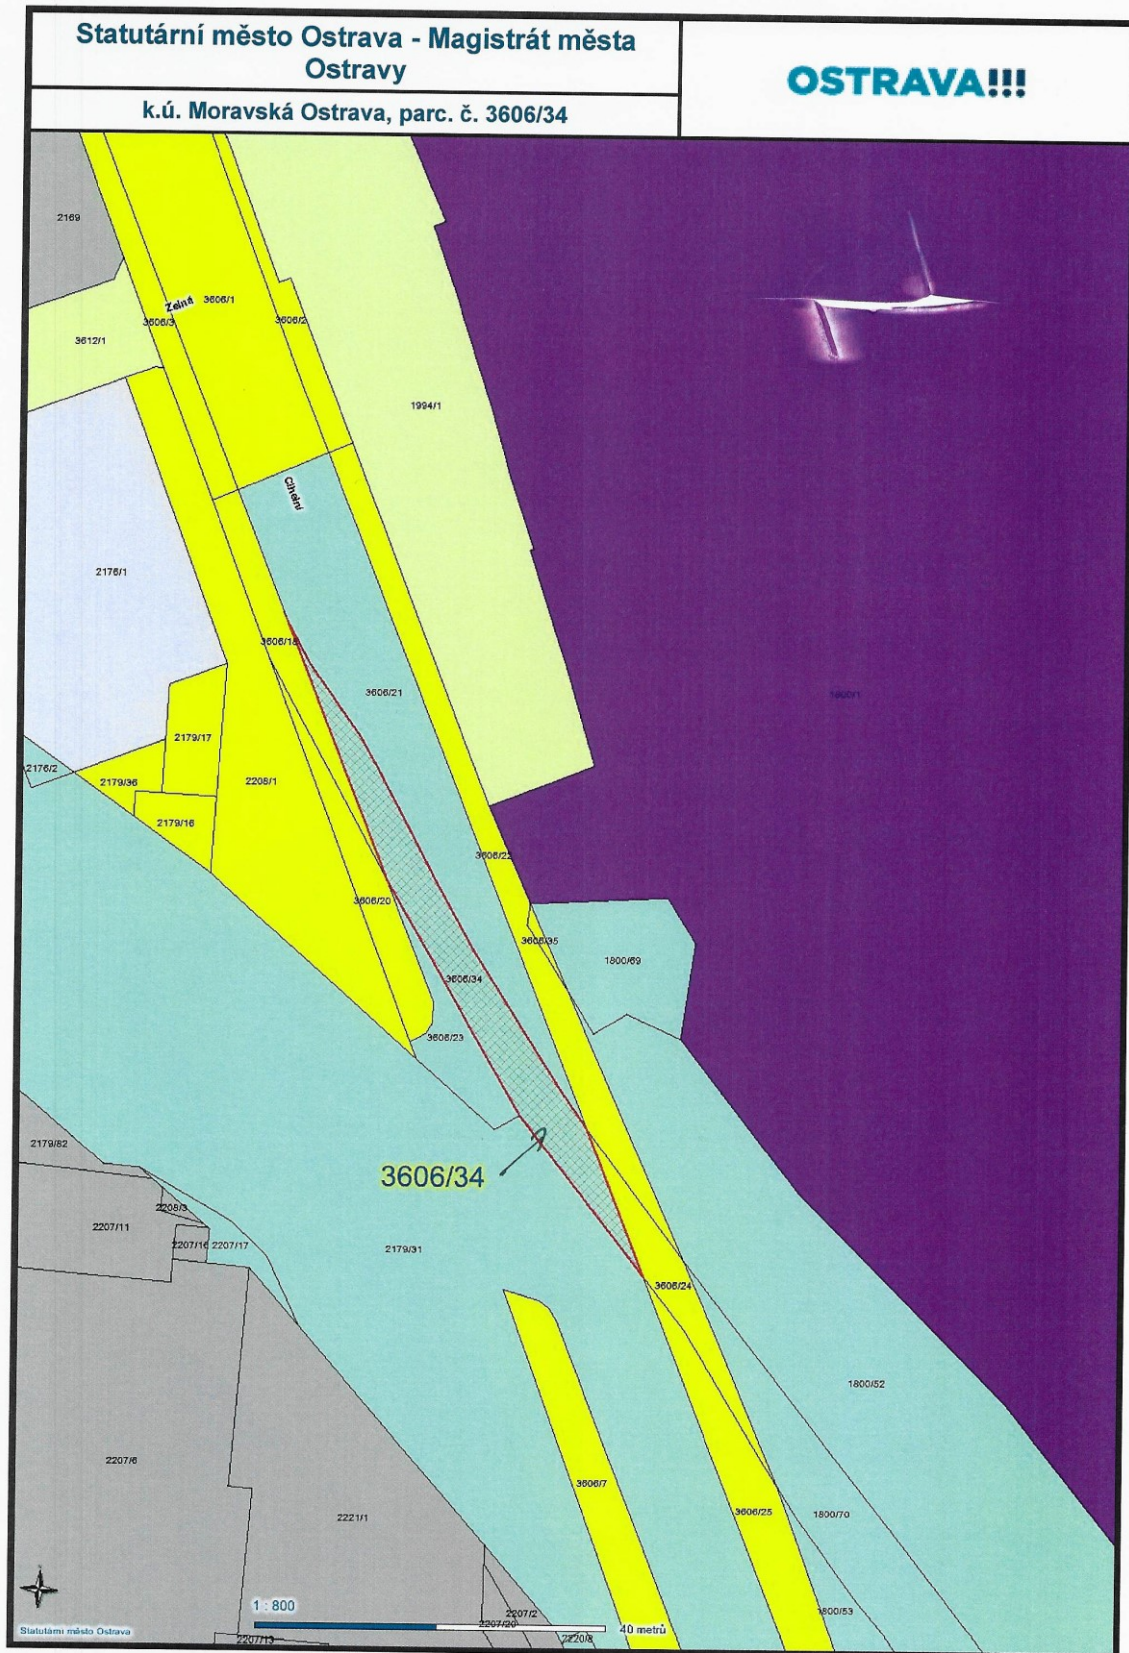

parc. č. 3606/27 na pozemku je umístěn mostní pilíř

Tisk

Page 1 of 1

Statutární město Ostrava - Magistrát města Ostravy

OSTRAVA!!!

k.ú. Moravská Ostrava, parc. č. 2241/5, 2236/2, 2220/8

CENOVÁ MAPA 2440,- parc. č. 2241/5, 2236/2
NEOCENĚNO - parc. č. 2220/8