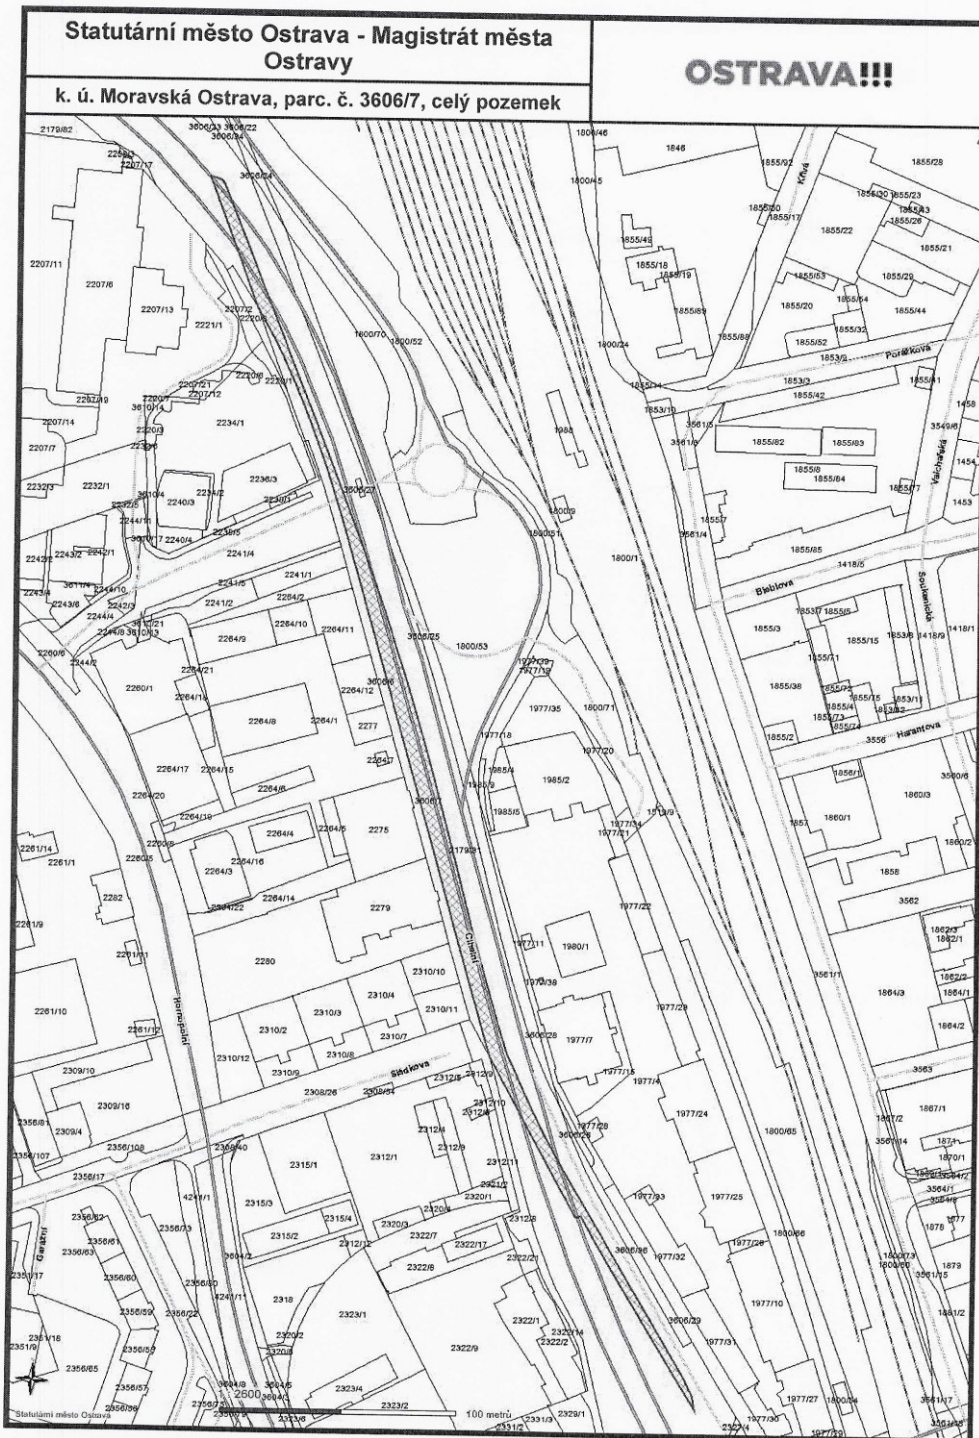

Pozemky SMO k. ú. Moravská Ostrava

Tisk

Page 1 of 1

<http://172.19.200.42/servlet/com.esri.esrimap.Esrimap?ServiceName=overview&For...> 07.02.2019

k. ú. Přívoz

Tisk

Page 1 of 1

<http://172.19.200.42/arcgis/rest/services/EsriMap/ServiceName=overview&Form=True&Encode=False>