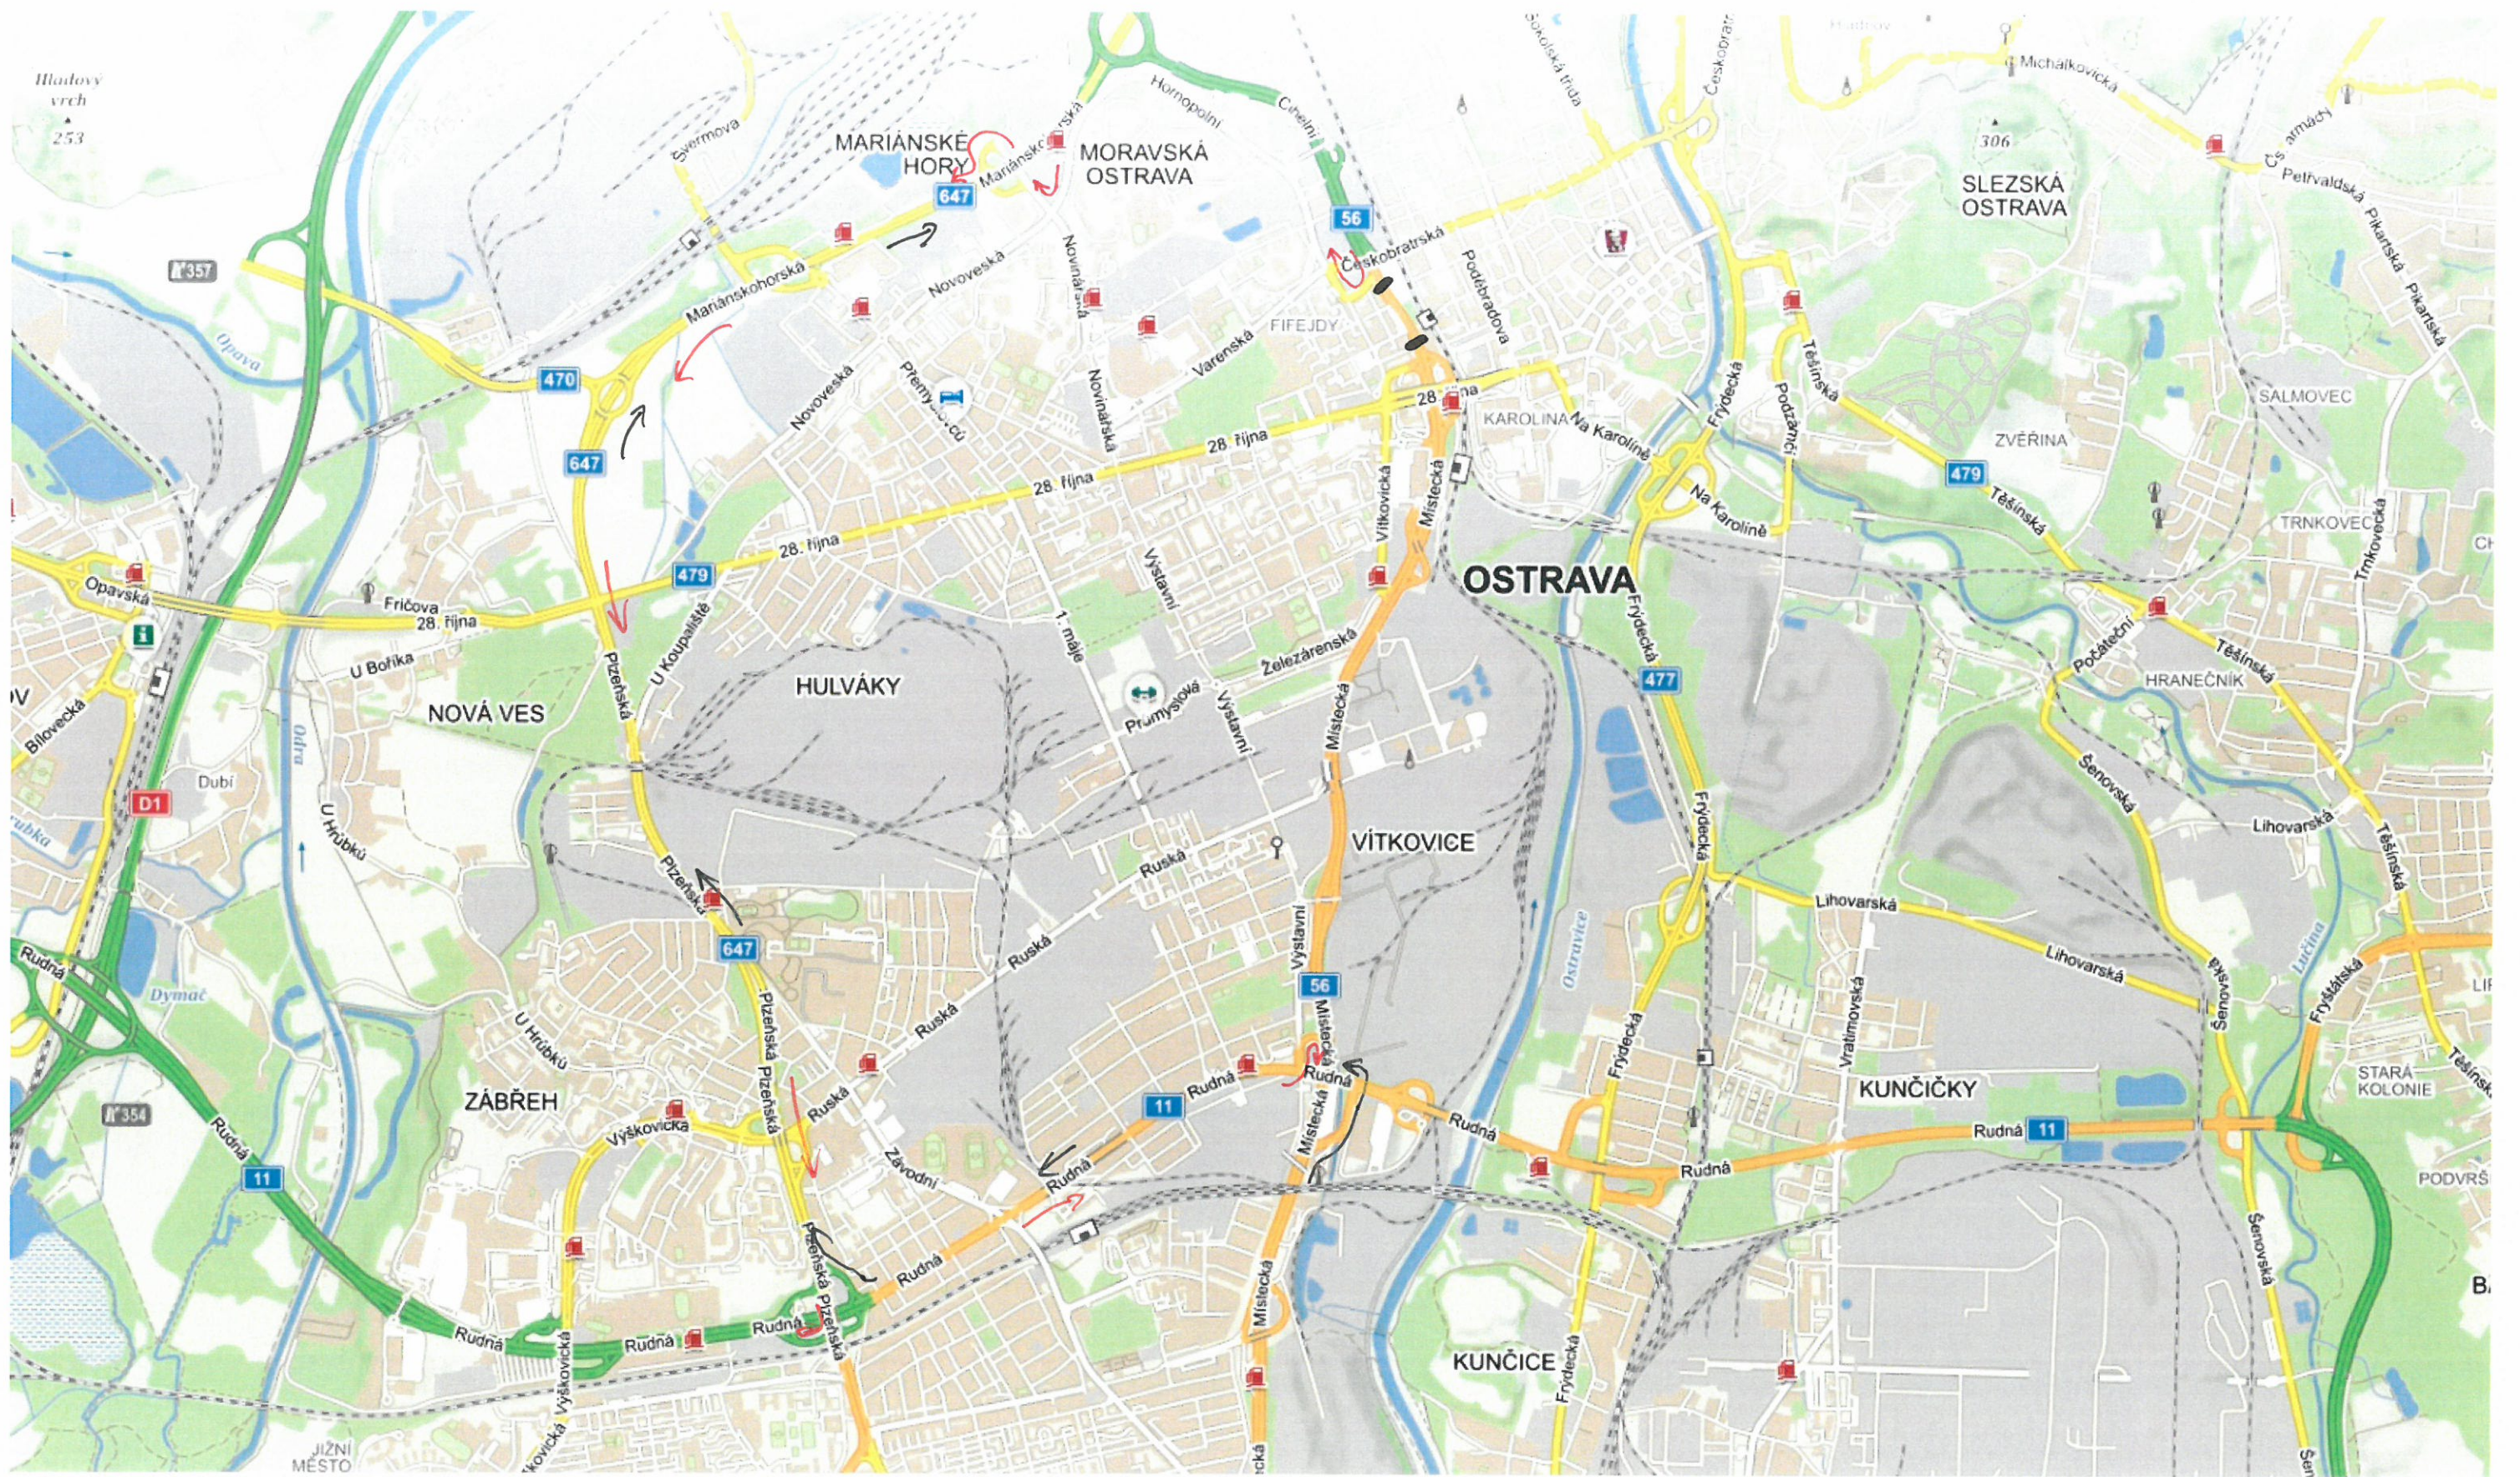

SMĚR BOKUMIŇ, SLEZSKÁ  
SMĚR HLUČÍN  
SMĚR FRYŠEK MIŠTEK 2. VARIANTA  
OD HORNOPOLNÍ, VÁRENSKÉ

SMĚR PÁTĚK MÍSTEK 7. VARIANTA  
DALŠÍ SMĚR OSTRAVA D14  
TAKÉ MĚD 6T.  
SMĚR BOHUMÍN HLAVIC MĚD 6T